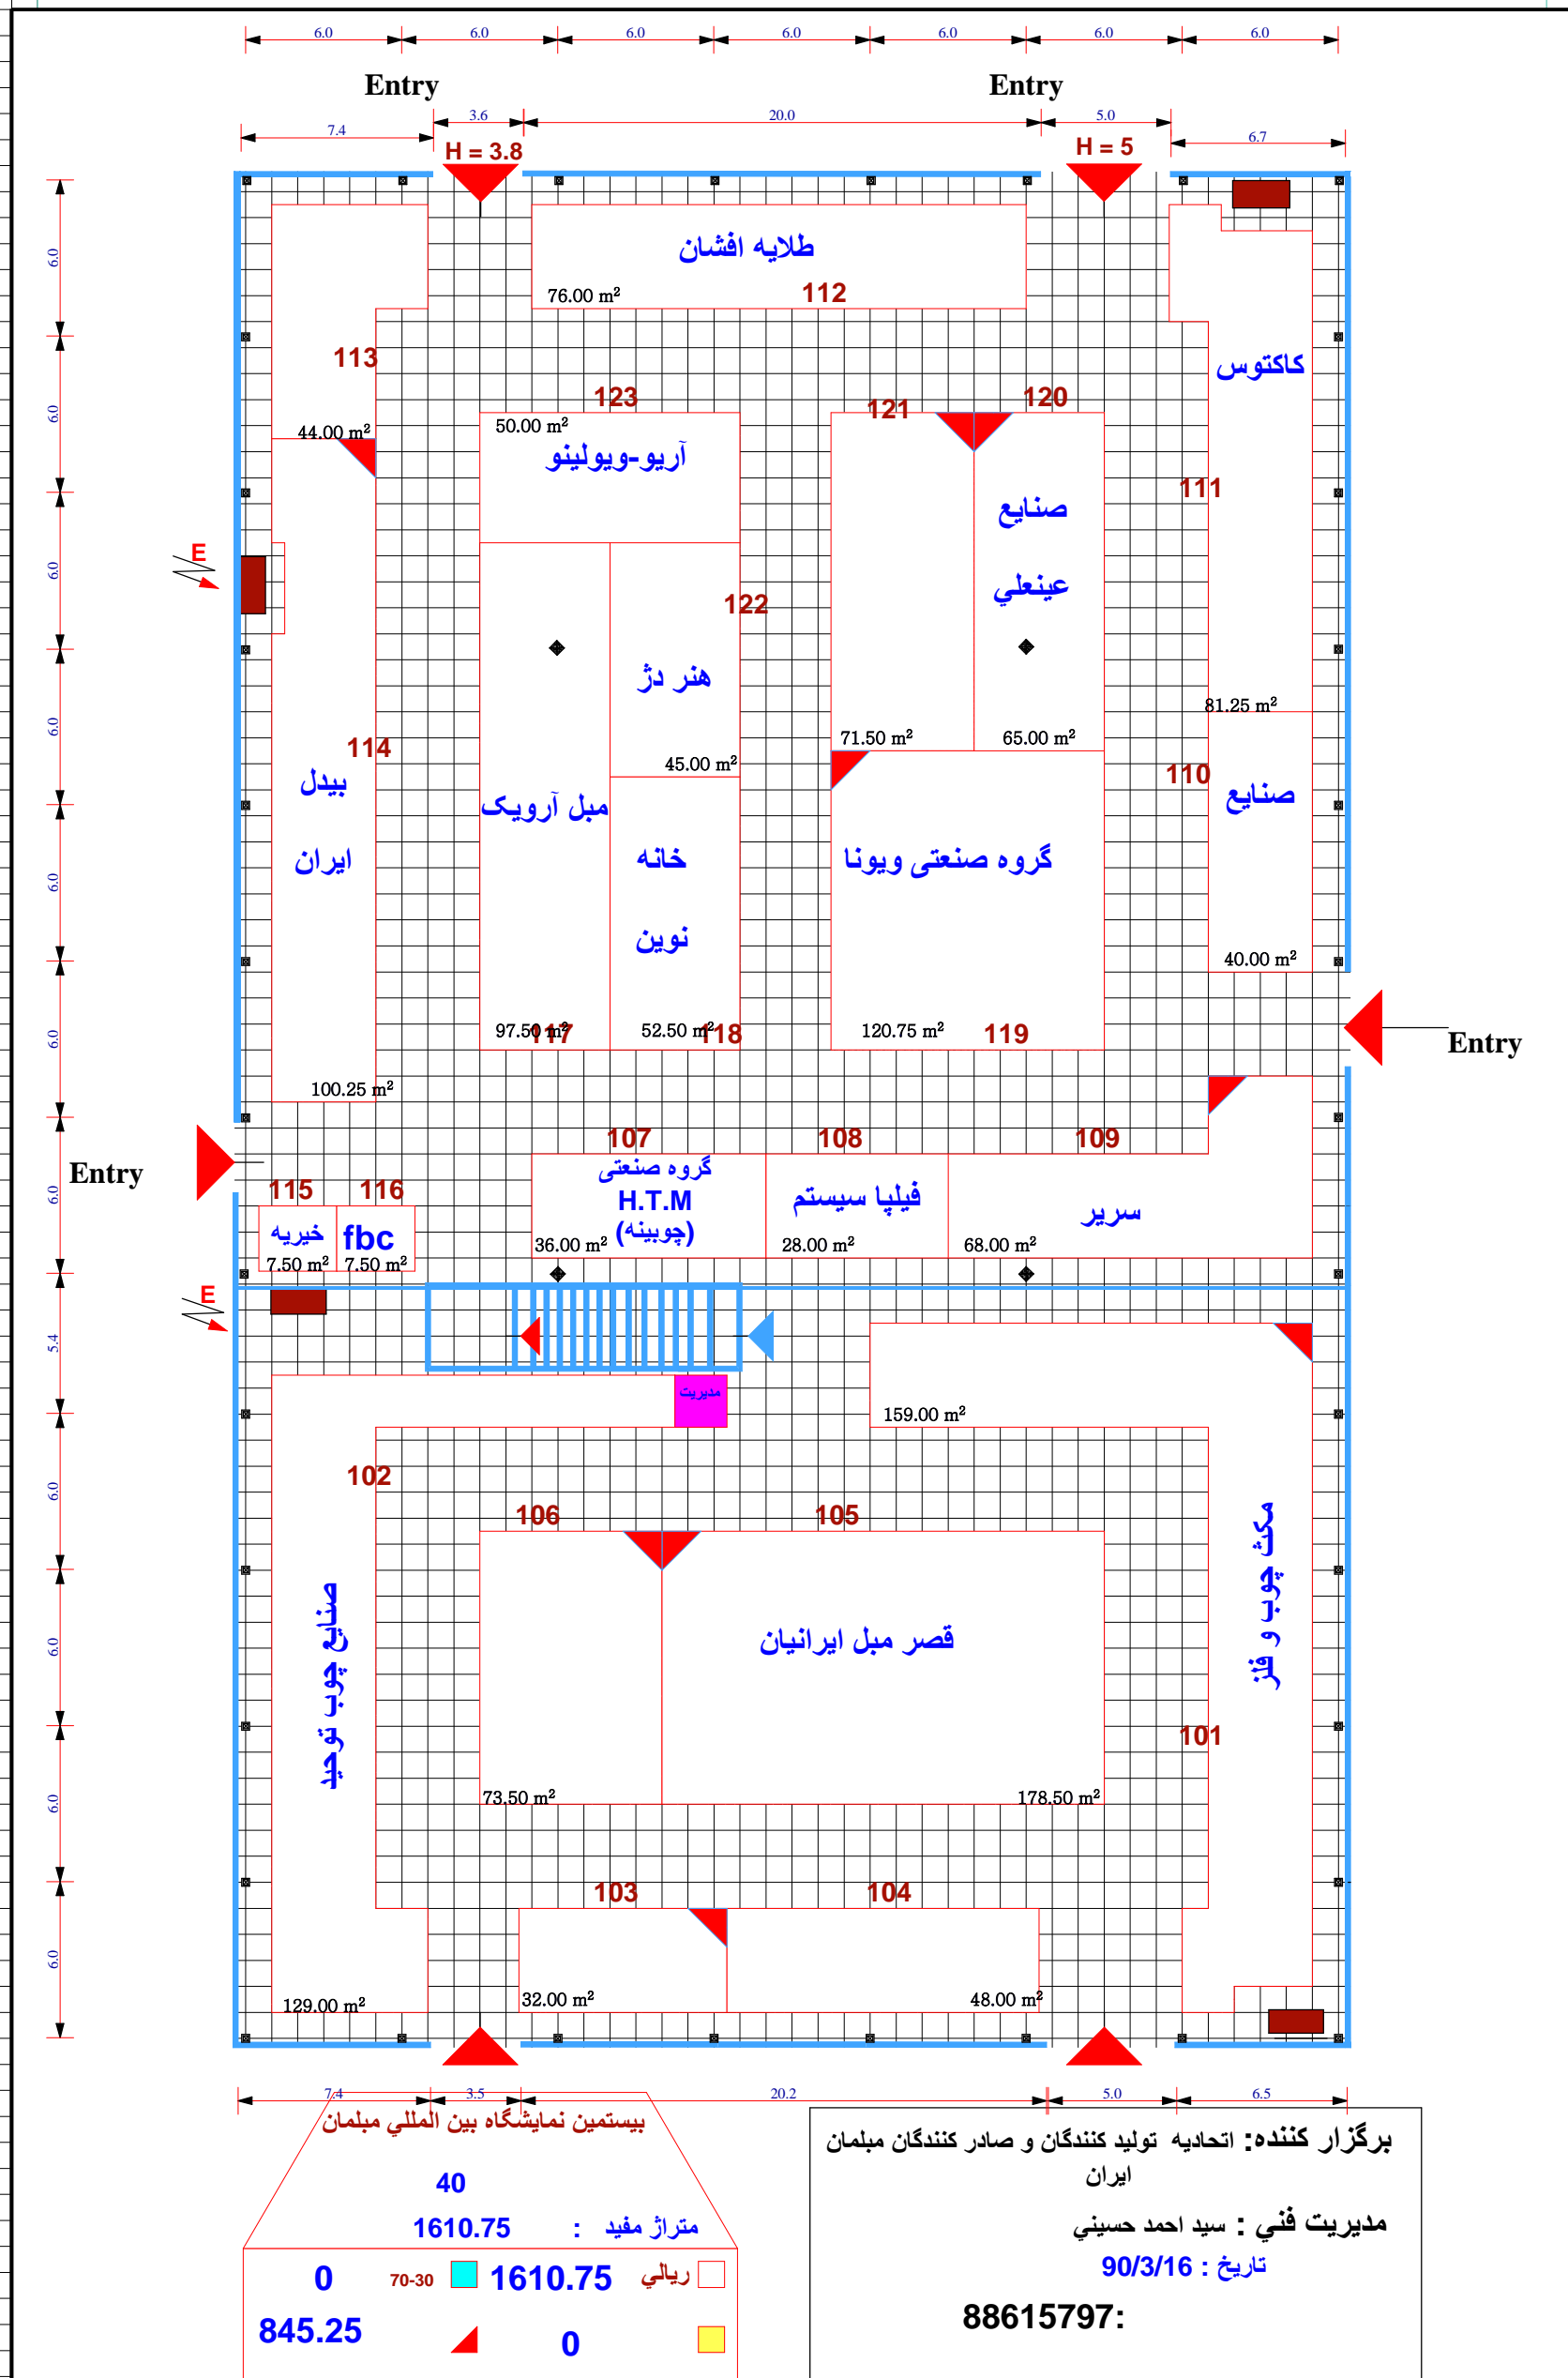

حداکثر ارتفاع در این سالن جهت ساخت و ساز 4 متر میباشد

بیستمین نمایشگاه بین المللی مبلمان

40	متر از مفید :	1610.75
0	ریالی	1610.75
845.25	0	70-30

برگزار کننده: اتحادیه تولید کنندگان و صادر کنندگان مبلمان ایران
 مدیریت فنی: سید احمد حسینی
 تاریخ: 90/3/16
 88615797: