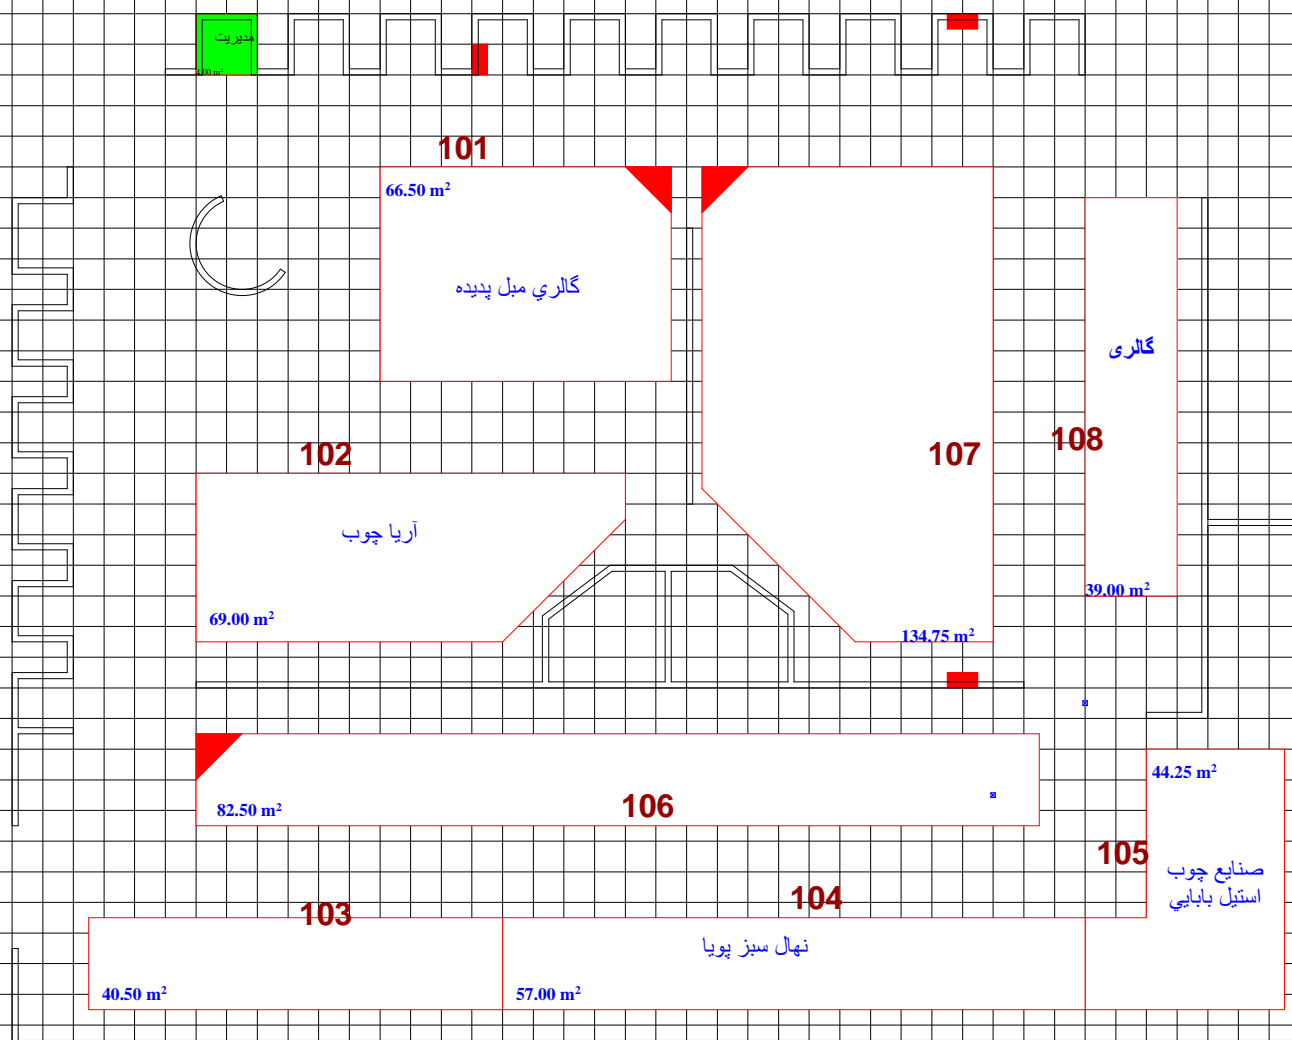

## حداکثر ارتفاع در این سالن جهت ساخت و ساز 2.5 متر میباشد

بیستمین نمایشگاه بین المللی مبلمان

37

متر از مفید :

ریالی □

70-30 □

□

برگزار کننده: اتحادیه تولید کنندگان و صادر کنندگان مبلمان ایران