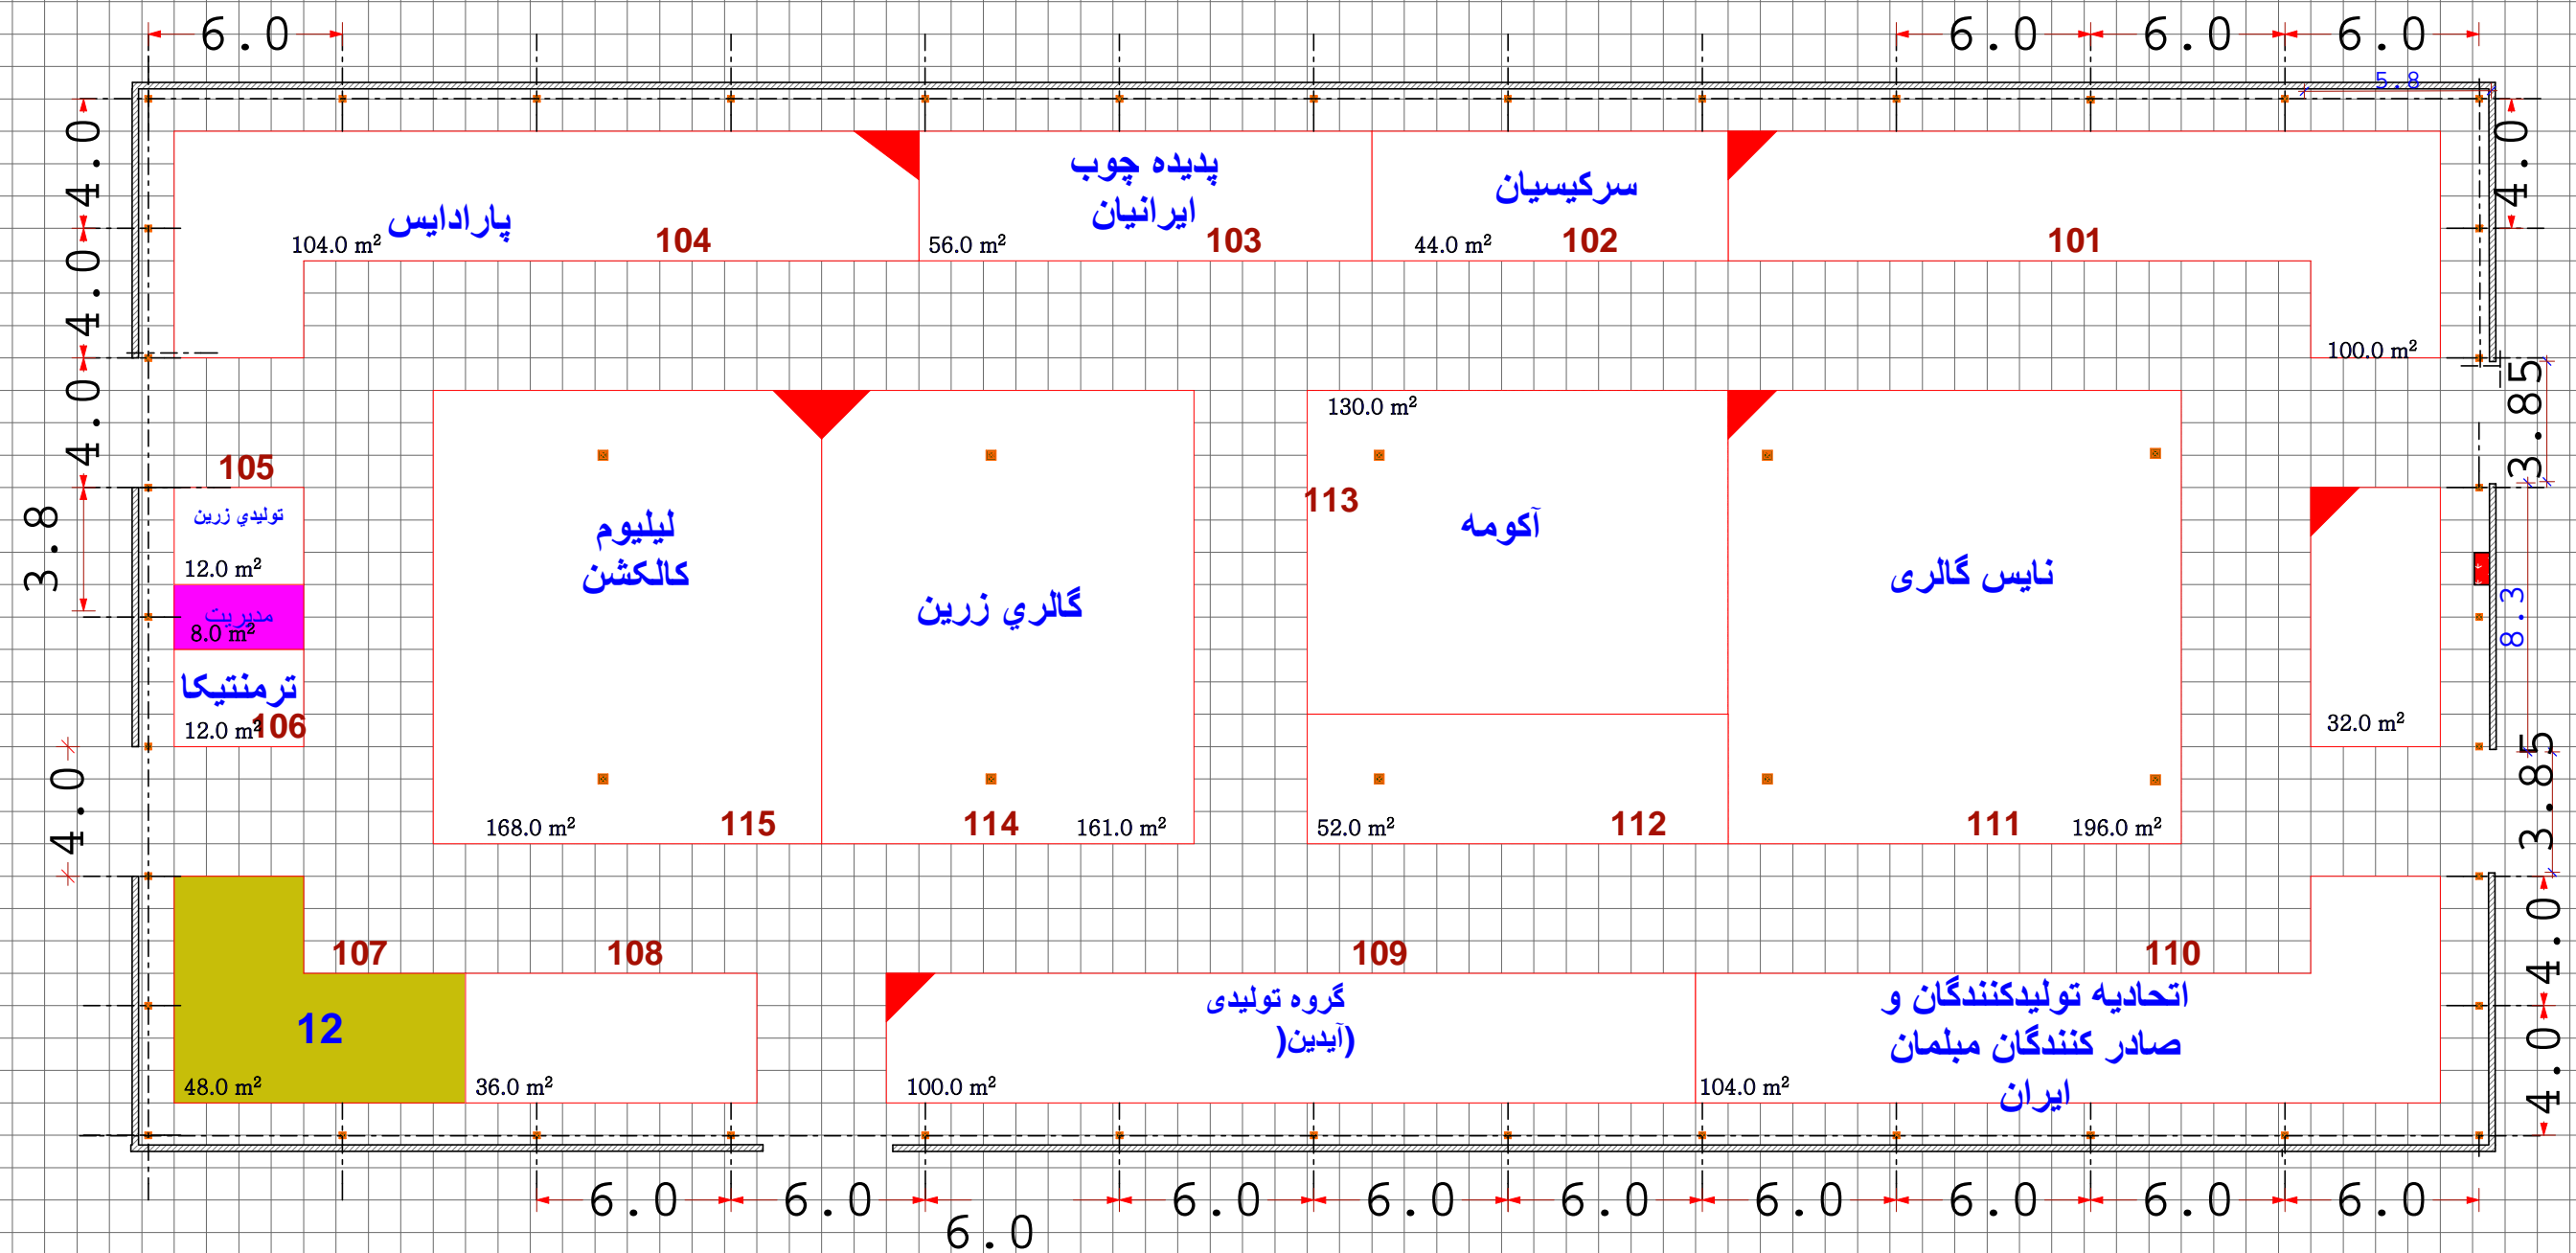

حداکثر ارتفاع در این سالن جهت ساخت و ساز 4 متر میباشد

برگزار کننده: اتحادیه تولیدکنندگان و صادر کنندگان مبلمان ایران
 مدیریت فنی: سید احمد حسینی
88615797 :

بیستمین نمایشگاه بین المللی مبلمان
 38 A
 1355
 متر از مفید :
 70-30
 ریالی